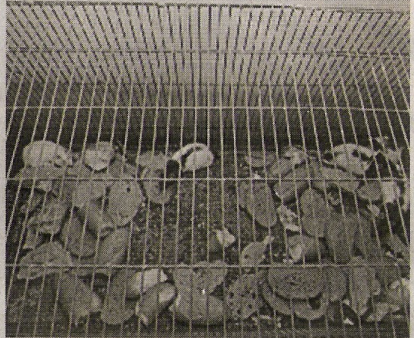

חשד להזנחה. כלב פצוע מסתובב בכלביה ללא טיפול

צילום קובי קואנקס

רעיה דוקטורנקה, ביציאה מתחנת המשטרה בבת ים

לחם יבש לעכברים

זרקו אותה לכלבים

הונח עכבר מת, שהיה יבש לגמרי. דוקטורנקה טוענת שאת החולדות שנותרו בחיים ונמצאות בכלובים, מאכילים בלחם שהעלה עובש, וכי לידן הונחו גללי צואה באורך של 20 ס"מ.

תלונה במשטרה

דוקטורנקה פנתה למרחב איילון במשטרה, שם הגישה נגד המחלקה הווטרנרית תלונה בחשד ל"הריגה או הזיק לבעל חיים". במקביל היא פנתה לתוכנית תחקירים בט"ל לווזיה, וביקשה שתגיע לכלביה ותצלם את ההזנחה לכאורה של בעלי החיים. ביום המישי לפני שבועיים בשעת בוקר מוקדמת הגיעו דוקטורנקה וצוות הצילום של התוכנית לכלביה. הצוות החל לצלם את המתרחש, ובאותו זמן הגיע לשם גם לוכד הנחשים ערני. הוא הודיע מין את המשטרה, ובעקבות כך עזב צוות הצילום את המקום. כבר למחרת הגיעו לכייתה של דוקטורנקה פקחים ובידם מכתב מהעירייה, המורה לה להתפנות מהכלביה.

המנעול הוחלף

ביום שישי הגיעה דוקטורנקה לכלביה כדי לקחת תולדה לניתוח בהול, וגילתה שה-

עיריית בתיים פינתה מתנרבת למ"ען בעלי חיים מהכלביה העירייה, נית, מכיוון שמתחה ביקורת על תנאי ההחזקה של החיות במתקן, ופעלה כדי לגרום לשיפורם. רעיה דוקטורנקה עוברת בהתנרבות ומשקיעה את זמנה ומרצה בטיפול בחתולי רחוב שנדרסו או חלו, כבר יותר מ-12 שנה. עד לפני חודש וחצי פעלה דוקטורנקה בחדר שהעמידה לרשותה עיריית בתיים ברחוב שפירא, אך בגלל טענות של שכנים על זיהום ויתושים שהחתולים מביאים, הוחלט להעבירה לכלביה העירונית באזור התעשייה, שם חלקה את המקום עם לר-כד הנחשים והכלבים שלמה ערני ועוזרו. דוקטורנקה טוענת שהבחינה כי הטיפול בבעלי החיים בכלביה אינו מתנהל כשורה לכאורה. לטענתה, הכלבים קיבלו אוכל שאי-נו ראוי, כמו שניצלים מקולקלים מלאים בתולעים, עצמות ללא בשר, לחם יבש וקשה וסופגניות עם ריבה. מתקן המים שלהם היה מלא במים ירקרקים ובהם זחלי יתושים. לטענתה, לאחר שריח עז הגיעה מכיוון כלביה החליטה להיכנס גם לשם. היא התגנבה דרך החלון, ולדבריה "הנחשים היו במים מלוכלכים שלא הוחלפו הרבה זמן, והיה סירחון חזק". עוד לטענתה, בטרריום של אחד הנחשים